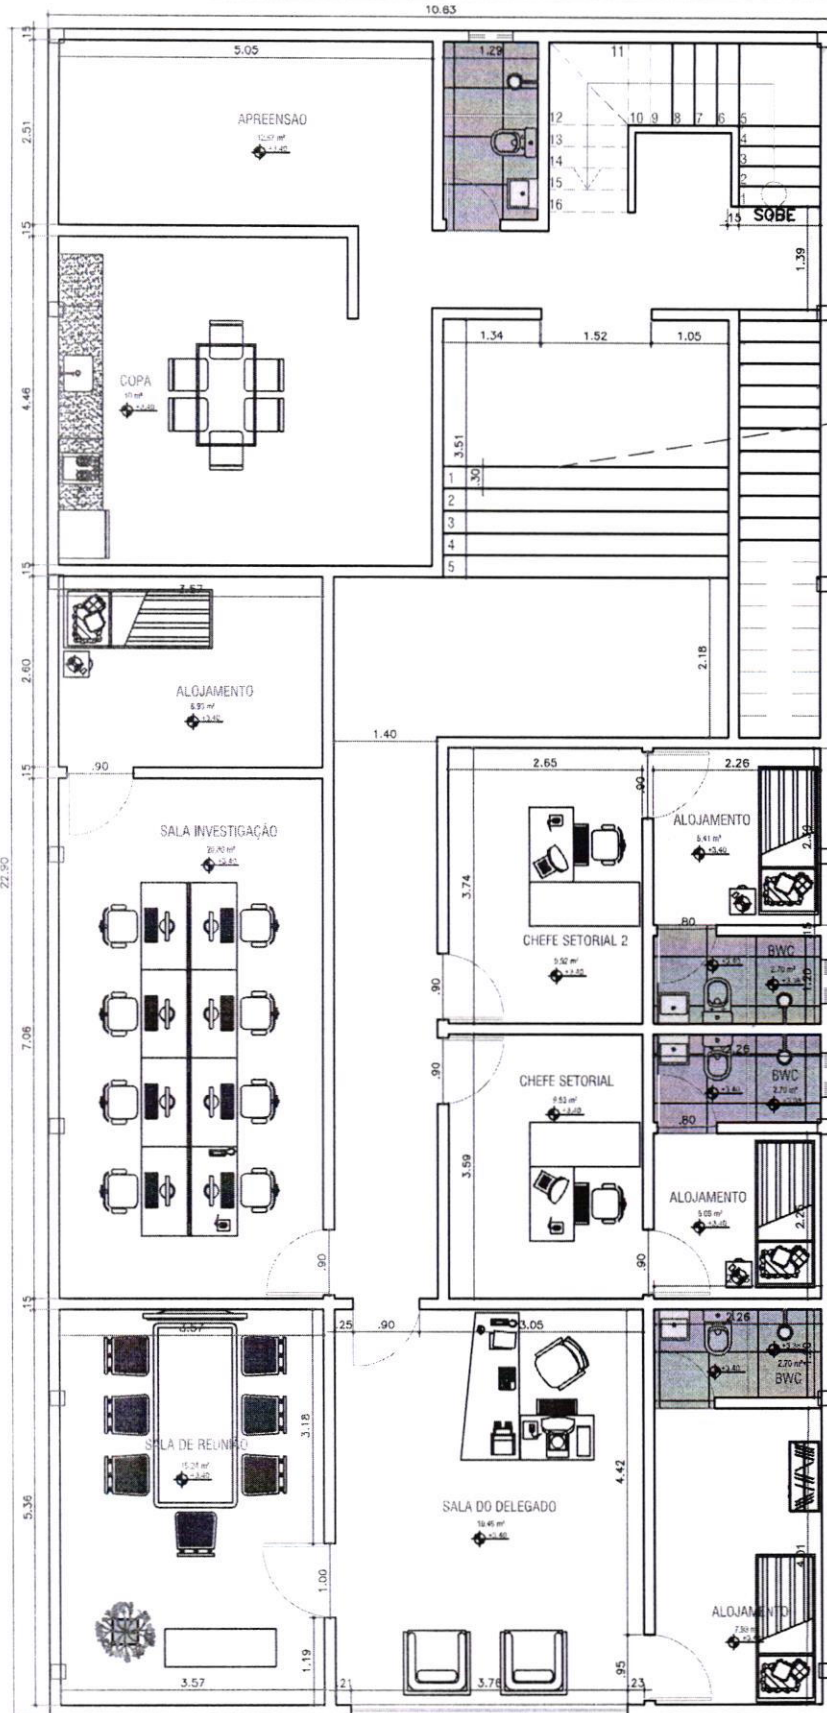

PLANTAS DO IMÓVEL E RELATÓRIO FOTOGRAFICO

PRODUCED BY AN AUTODESK STUDENT VERSION

PRODUCED BY AN AUTODESK STUDENT VERSION

1 PLANTA BAIXA - 1º PAVIMENTO
ESC 1/75

ALTURA DE PORTAS E JANELAS			JANELAS			
PORTAS			JANELAS			
DIMENSÕES			DIMENSÕES (altura-largura)	ESPECIFICAÇÕES	DIMENSÕES (altura-largura)	ESPECIFICAÇÕES
0,90 x 2,10 m	GIRO MADEIRA (SALAS)		0,90 x 0,90 m	BASCULANTE 1 FOLHA ALUMÍNIO/VIDRO (BANHEIROS)	1,0 x 0,90m	ABERTURA PARLATORIO
0,80 x 2,10 m	GIRO MADEIRA (BANHEIROS)		1,90 m		1,0 m	
1,00 x 2,10 m	GIRO MADEIRA SALA REUNIÃO		0,30 x 1,00 m	BASCULANTE 1 FOLHA ALUMÍNIO/VIDRO (CUSTÓDIA)	2,01,2 x 1,5	JANELA- SALA DE REG. DE S.O
0,90 x 2,10 m	DES BANHEIRO ACESSEVEL		1,90 m		1,10 m	

1 PLANTA BAIXA - 2º PAVIMENTO
ESC 1/75

PRODUCED BY AN AUTODESK STUDENT VERSION

PRODUCED BY AN AUTODESK STUDENT VERSION