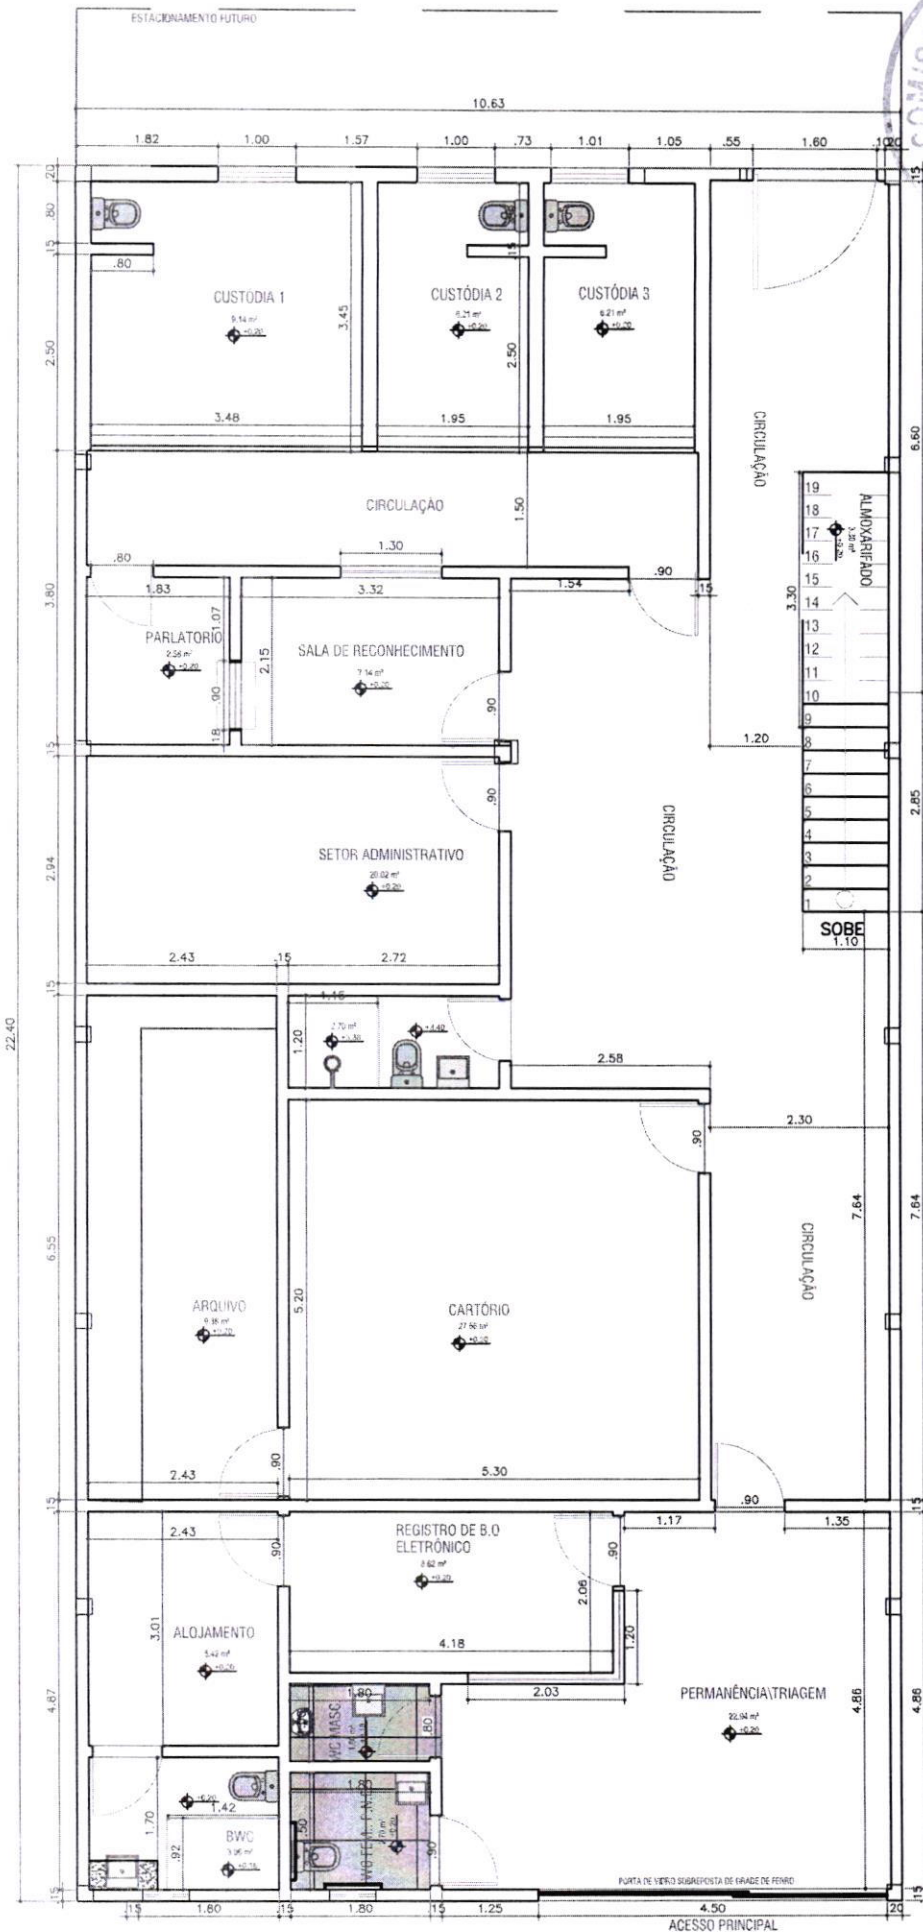

PLANTAS DO IMÓVEL E RELATÓRIO FOTOGRAFICO

PRODUCED BY AN AUTODESK STUDENT VERSION

PRODUCED BY AN AUTODESK STUDENT VERSION

1 PLANTA BAIXA - 1º PAVIMENTO
ESC 1/75

ALTURA DE PORTAS E JANELAS			JANELAS			
PORTAS			JANELAS			
DIMENSÕES			DIMENSÕES (altura-largura)	ESPECIFICAÇÕES	DIMENSÕES (altura-largura)	ESPECIFICAÇÕES
0,90 x 2,10 m	GIRO MADEIRA (SALAS)		0,90 x 0,90 m	BASCULANTE 1 FOLHA ALUMÍNIO/VIDRO (BANHEIROS)	1,0 x 0,90m	ABERTURA PARLATORIO
0,80 x 2,10 m	GIRO MADEIRA (BANHEIROS)		1,90 m		1,0 m	
1,00 x 2,10 m	GIRO MADEIRA SALA REUNIÃO		0,30 x 1,00 m	BASCULANTE 1 FOLHA ALUMÍNIO/VIDRO (CUSTÓDIA)	2,01,2 x 1,5	JANELA- SALA DE REG. DE S.O
0,90 x 2,10 m	DES BANHEIRO ACESSEVEL		1,90 m		1,10 m	

1 PLANTA BAIXA - 2º PAVIMENTO
ESC 1/75

PRODUCED BY AN AUTODESK STUDENT VERSION

PRODUCED BY AN AUTODESK STUDENT VERSION